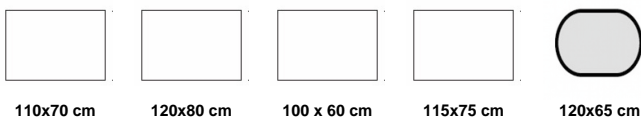

Table Table Mistral

011-073

A partir de
dont éco-part.
Livraison

181,15 € ht.
1,25 € ht.
2 semaines

73

22

Description

- Table comple - base Aluminium finition poudre polyester laqu noir,gris mat ou gris brillant - colonne centrale tube 60 mm - vins de rlage - 4 branches - plateau maxi. diam. 100X60 cm 120x80 cm - plateau stratifimouldor aux choix

Choix de structure

110x70 cm

120x80 cm

100 x 60 cm

115x75 cm

120x65 cm

Choix de revêtements

140 rotin moka