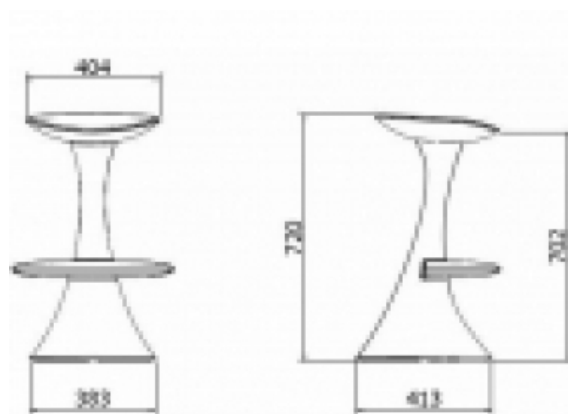

Tabouret Dodo

054-004

A partir de
dont éco-part.
Livraison

148,17 € ht.
0,17 € ht.
2 semaines

Description

Le **tabouret Dodo** et la **table Nana** , sont deux pièces distinctes mais complémentaires, conçus pour aller ensemble. La beauté et l'élégance des courbes sont utilisés avec simplicité et compétence dans cette collection harmonieuse et contemporaine signée Thésia Progetti. La douceur des lignes du **tabouret Dodo et de la table Nana** , apporte une élégance inégalée et certaine, pour former un ensemble de mobilier design fonctionnel et original. Un design harmonieux, mais capable de faire preuve d'innovation. **Dodo & Nana** s'adapte parfaitement à chaque espace, qu'il s'agisse d'un salon-bar, club, jardin ou terrasses. **Dodo & Nana** apporteront une touche sophistiquée et originale quelque soit l'endroit. Un mobilier design et exclusif qui deviendra très vite, le véritable protagoniste de l'espace qui les entoure.