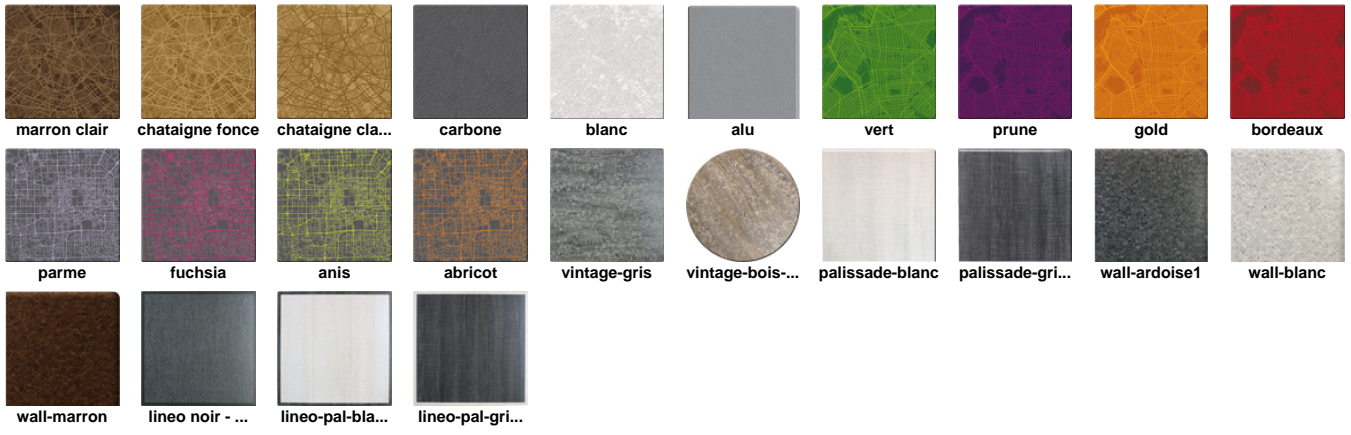

gris

taupe

weng- naturel

noyer - pivoine

mahogany - hi...

weng- pavot

chocolat

vanille

mahogany

duo walnuss -...

duo noir - ma...

marron fonce

Options additionnelles