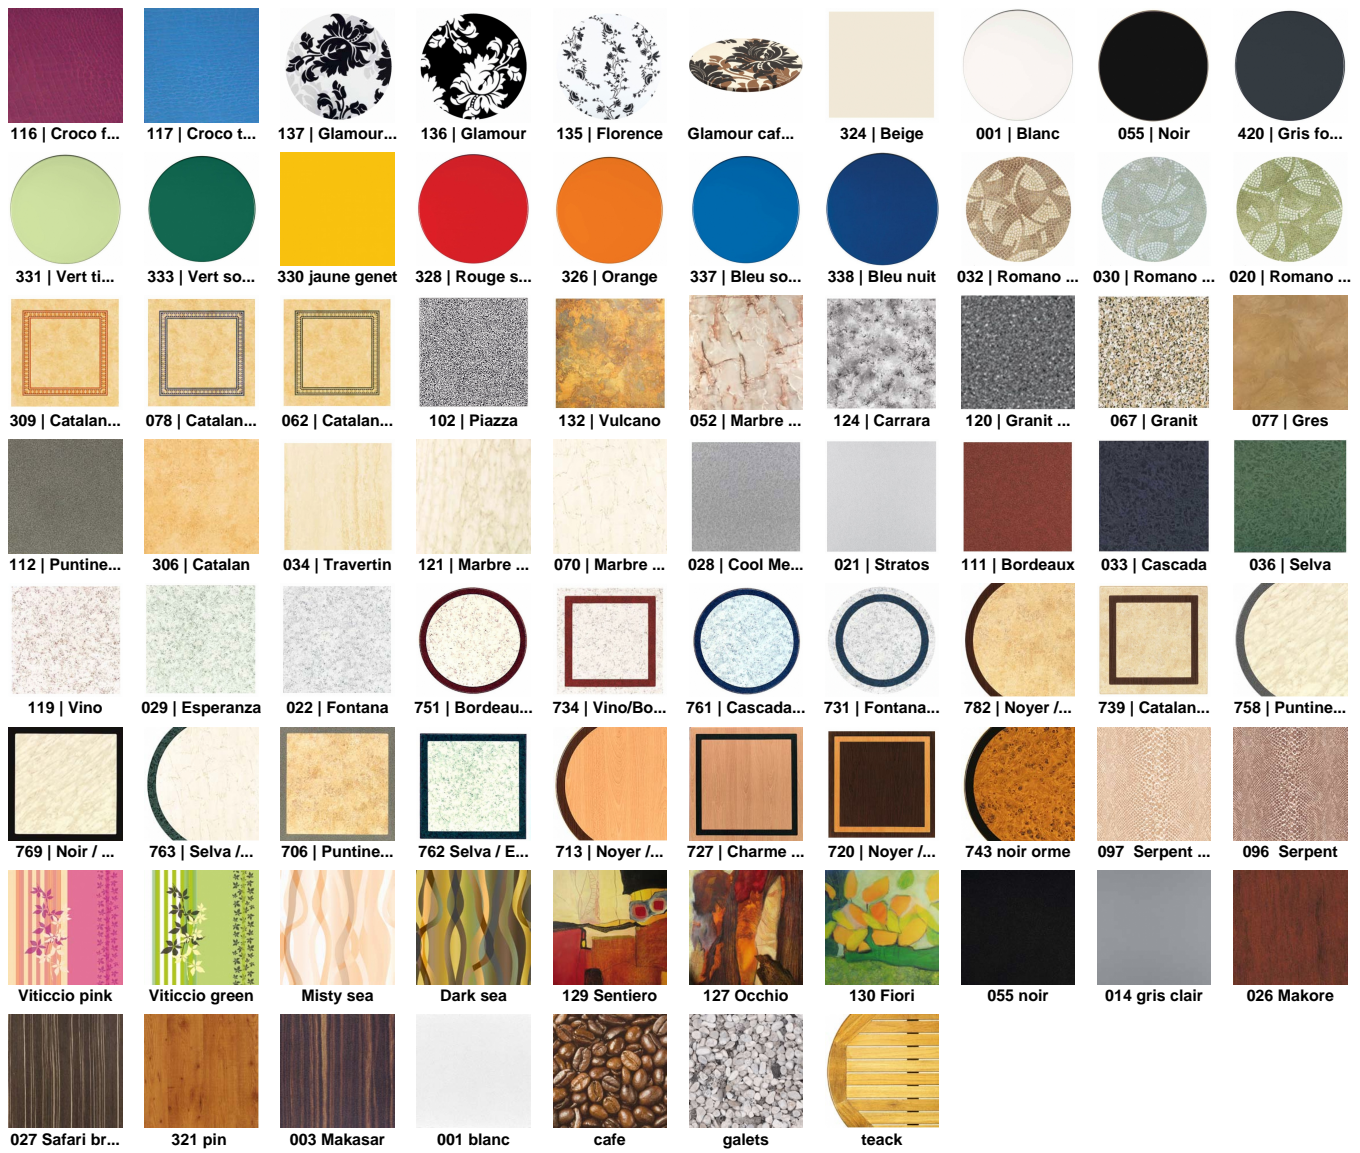

### Choix de revêtements

140 rotin moka

134 rotin ant...

058 rotin nat...

095 | Poire s...

342 | Chene

321 | Pin

019 | Hetre l...

038 | Erable

316 | Chene a...

103 | Wenge

313 Orme

049 | Noyer d...

048 | Noyer d...

074 | Safari ...

075 | Safari ...

076 | Safari ...

046 | Tempera...

047 | Tempera...

318 | Zebrano

115 | Croco a...