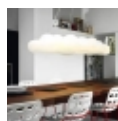

## Description

**Nèfos** est un objet lumineux de la personnalité forte qui représente son effet "harmonieux et continu des courbes sineuses qui se chassent et l'accorde légèreté palpable" en tant que filtres légers par ses admissions incommptables, il crée une fluctuation continue des surfaces de clair-obscur qui enveloppe l'objet de la trois dimensionnalité et répandent une nouvelle atmosphère dans l'arrangement environnant. La lampe est réalisée dans différents couleurs et dans deux format petit et grand. Il est principalement accroché, séparément et se multiplie, mais bientôt sera réalisé dans d'autres applications de plancher et de mur.