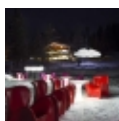

## Description

**Nèfos** est un objet lumineux de la personnalité forte qui représente son effet "harmonieux et continu des courbes sineuses qui se chassent et l'accorde légèreté palpable" en tant que filtres légers par ses admissions incommptables, il crée une fluctuation continue des surfaces de clair-obscur qui enveloppe l'objet de la trois dimensionnalité et répandent une nouvelle atmosphère dans l'arrangement environnant. La lampe est réalisée dans différents couleurs et dans deux format petit et grand. Il est principalement accroché, séparément et se multiplie, mais bientôt sera réalisé dans d'autres applications de plancher et de mur.