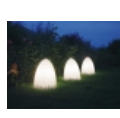

Objet D?co Honey et Molly

051-104

Made in Italy

100%
design

A partir de **85,50 € ht.**

Livraison 2 semaines

2,5

Description

Honey, création **SLIDE** signée par le designer **Luigi Amendola**, explore avec ironie le potentiel du **rotomoulage** et du **polyéthylène**, en créant une lampe décontractée avec une forme qui rappelle d'une ruche, peut décorer avec originalité à l'intérieur ainsi que des lieux de ?ouvrir.

Léger et résistant, sa forme est caractérisée et enrichie par la pointe en plexiglas de couleur jaune ou bleu. **Honey** est un produit idéal pour la décoration temporaire, où l'éclairage met en valeur les lignes et le design, créant un effet d'une grande beauté.

Choix de structure