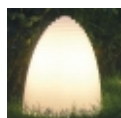

Objet D?co Honey et Molly

051-104

Made in Italy

100%
design

A partir de **85,50 € ht.**

Livraison 2 semaines

2,5

Description

Honey, création **SLIDE** signée par le designer **Luigi Amendola**, explore avec ironie le potentiel du **rotomoulage** et du **polyéthylène**, en créant une lampe décontractée avec une forme qui rappelle d'une ruche, peut décorer avec originalité à l'intérieur ainsi que des lieux de ?ouvrir.

Léger et résistant, sa forme est caractérisée et enrichie par la pointe en plexiglas de couleur jaune ou bleu. **Honey** est un produit idéal pour la décoration temporaire, où l'éclairage met en valeur les lignes et le design, créant un effet d'une grande beauté.

Choix de structure