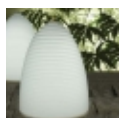

Objet D?co Honey et Molly

051-104

Made in Italy

100%
design

A partir de **85,50 € ht.**

Livraison 2 semaines

2,5

Description

Honey, création **SLIDE** signée par le designer **Luigi Amendola**, explore avec ironie le potentiel du **rotomoulage** et du **polyéthylène**, en créant une lampe décontractée avec une forme qui rappelle d'une ruche, peut décorer avec originalité à l'intérieur ainsi que des lieux de ?ouvrir.

Léger et résistant, sa forme est caractérisée et enrichie par la pointe en plexiglas de couleur jaune ou bleu. **Honey** est un produit idéal pour la décoration temporaire, où l'éclairage met en valeur les lignes et le design, créant un effet d'une grande beauté.

Choix de structure