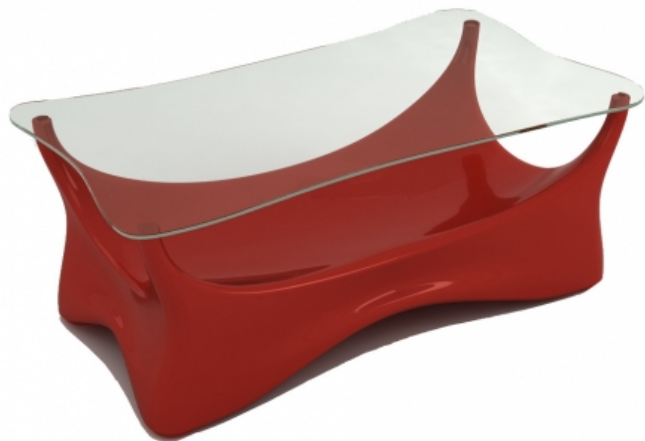

Table Basse Brujo

038-006

100%
design

A partir de
dont éco-part.
Livraison

695,33 € ht.
0,33 € ht.
5 semaines

104

54

42

8

Description

Fabriqué à partir de fibre de verre de 4mm d'épaisseur et peint à la laque acrylique,

avec finition brillante ou mate haute.

Disponible en rouge, blanc et noir. ou autres coloris ral a definir

plateau verre

noir mat

rouge mat

blanc grand e...

noir grand ec...

rouge grand e...

autres couleu...

autres couleu...