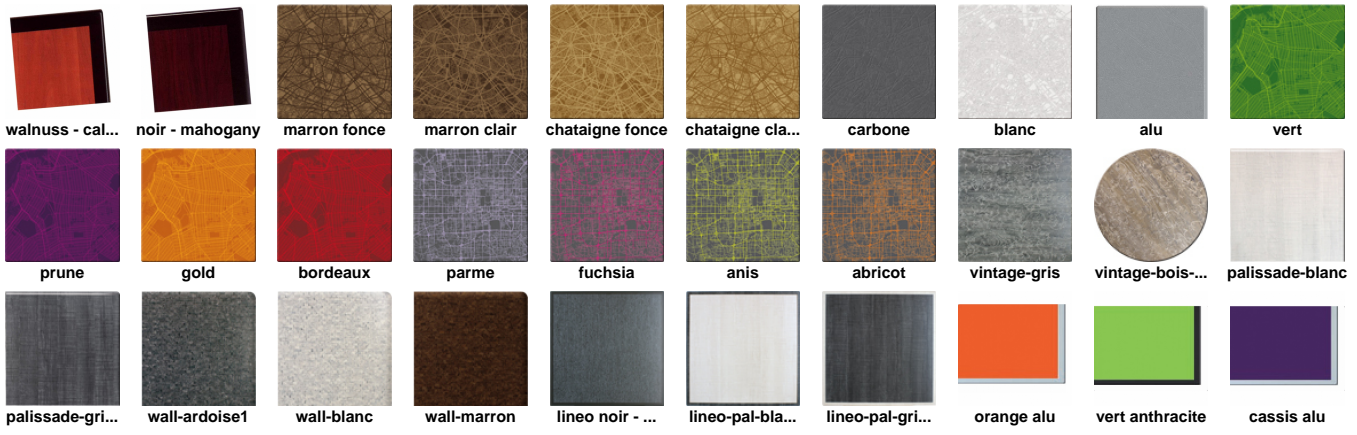

### Choix de revêtements

barcod

camel

gris

taupe

chocolat

vanille

cafe

duo walnuss -...

duo noir - ma...

alu saigon

hetre - saigon

weng- saigon

weng- calif...

gris vogue - ...