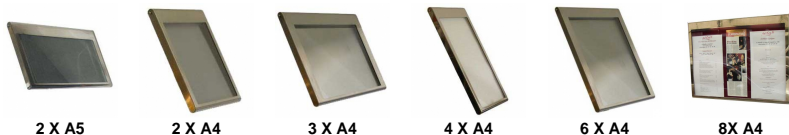

Mural

019-004

A partir de **470,00 € ht.**

Livraison 3 semaines

Description

Porte menu, tout inox ou tout laiton mural ouverture facile et suris, verre tremp système d'airage, design, stable, résistant et inoxydable fabrication artisanale française anche usage intérieur extérieur formats du plateau aux choix feuilles 2 x A5 : airage 8W - 4.0 kg - 45 x 30 cm feuilles 2 x A4 : airage 8W - 5.0 kg - 45 x 50 cm feuilles 3 x A4 : airage 13W - 6.0 kg - 70 x 40 cm feuilles 4 x A4 : airage 8W - 6.5 kg - 45 x 70cm feuilles 6 x A4 : airage 9W - 7.0 kg - 70 x 70cm feuilles 8 x A4 : airage 16W - 11.0 kg - 90 x 70cm finitions aux choix : inox brossé inox poli ou laiton poli en option - nom personnalisé gravé en relief ou sérigraphié

Choix de structure

2 X A5

2 X A4

3 X A4

4 X A4

6 X A4

8X A4

Choix de revêtements

laiton

inox brossé

inox poli

Options additionnelles

decoupe nom a...

serigraphie